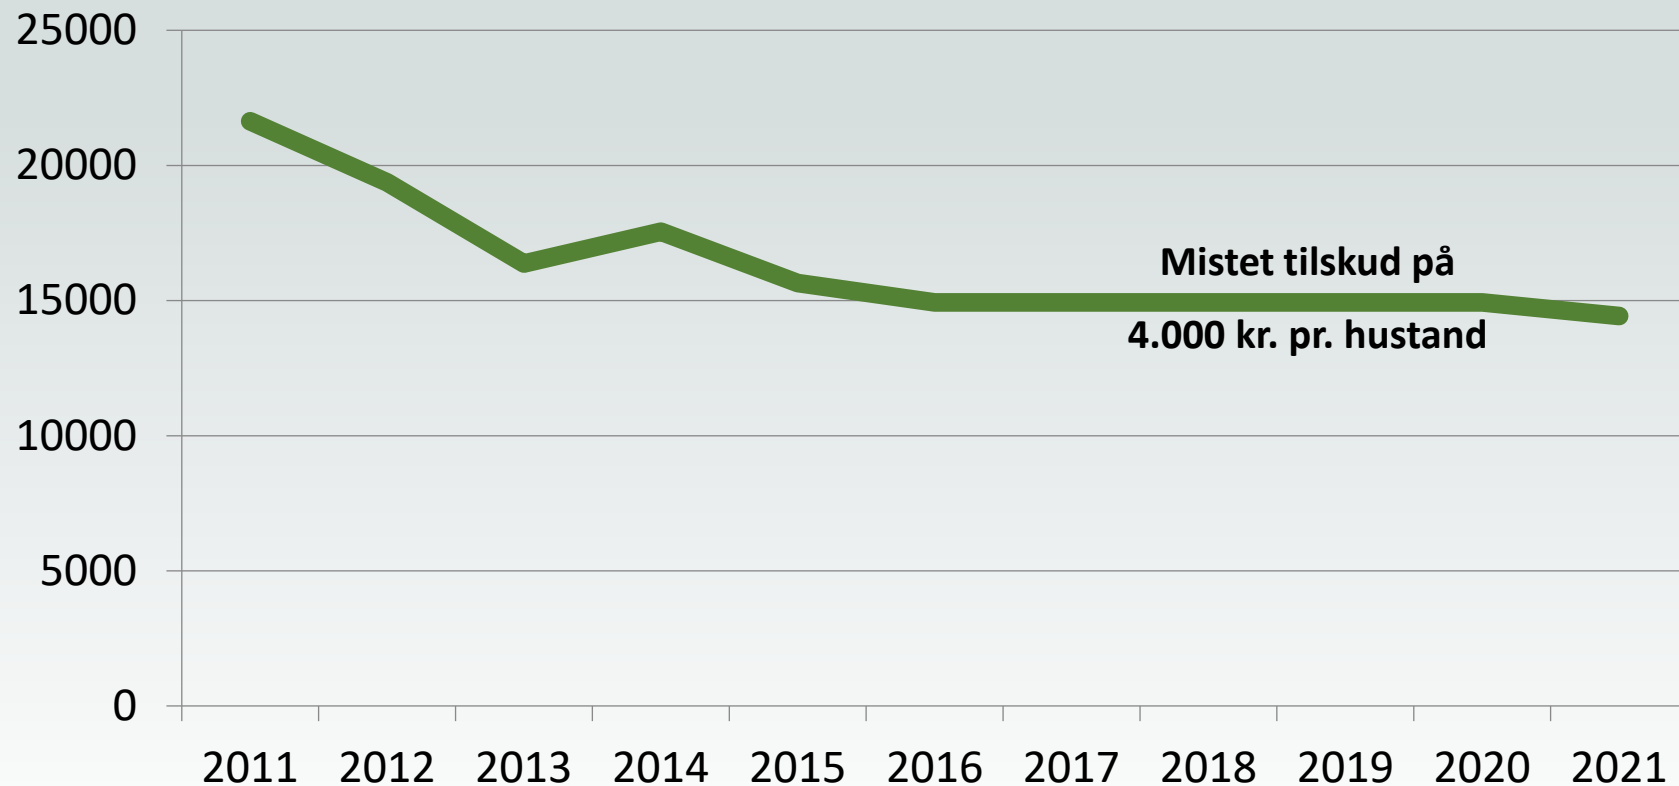

Varmepris kr. pr år (standardhus)

Standardhus: 130 m² - 18 MWh